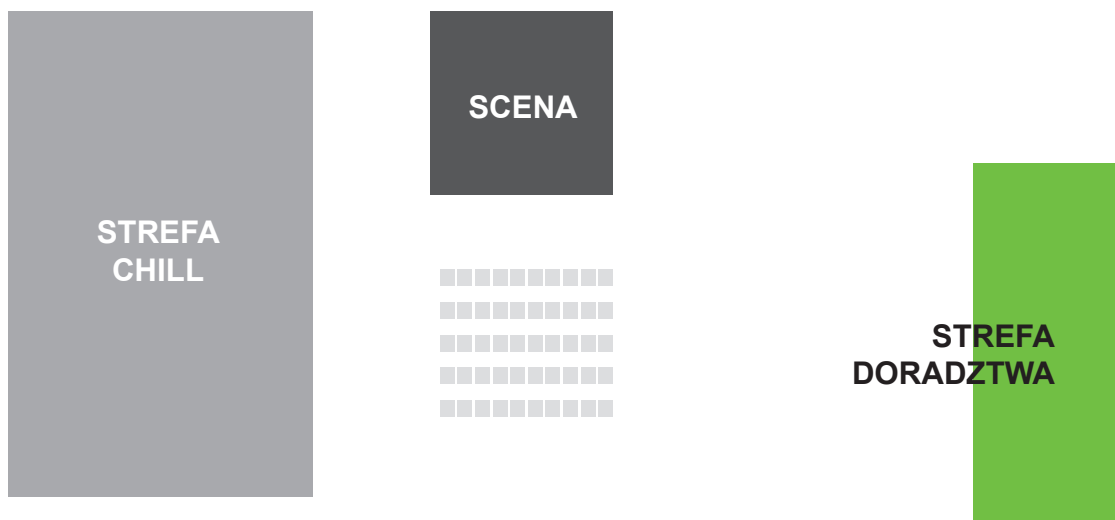

Gdańskie Targi Szkół Ponadpodstawowych 1.04.2023

AMBEREXPO Hala B

STREFA SZKÓŁ OGÓLNOKSZTAŁCĄCYCH

1. I Liceum Ogólnokształcące im. Mikołaja Kopernika
2. II Liceum Ogólnokształcące im. dr. Władysława Pniewskiego
3. III Liceum Ogólnokształcące z Oddziałami Dwujęzycznymi im. Bohaterów Westerplatte
4. IV Liceum Ogólnokształcące z Oddziałami Mistrzostwa Sportowego im. Marynarzy WOP
5. V Liceum Ogólnokształcące im. Stefana Żeromskiego
6. VI Liceum Ogólnokształcące im. Obrońców Helu
7. VII Liceum Ogólnokształcące im. Józefa Wybickiego
8. VIII Liceum Ogólnokształcące im. Komisji Edukacji Narodowej
9. IX Liceum Ogólnokształcące im. Krzysztofa Kolberga
10. X Liceum Ogólnokształcące Dwujęzyczne im. Lecha Bądkowskiego
11. XII Sportowe Liceum Ogólnokształcące z Oddziałami Mistrzostwa Sportowego
12. XIV Liceum Ogólnokształcące im. Jana Pawła II
13. XV Liceum Ogólnokształcące z Oddziałami Dwujęzycznymi im. Zjednoczonej Europy
14. XIX Liceum Ogólnokształcące im. Marina Mokwy
15. XXI Liceum Ogólnokształcące z Oddziałami Sportowymi
16. XX Liceum Ogólnokształcące Oddziałami Dwujęzycznymi im. Zbigniewa Herberta
17. XXIII Liceum Ogólnokształcące
18. XXIV Liceum Ogólnokształcące im. Stefana Banacha
19. Uniwersyteckie Liceum Ogólnokształcące im. Pawła Adamowicza